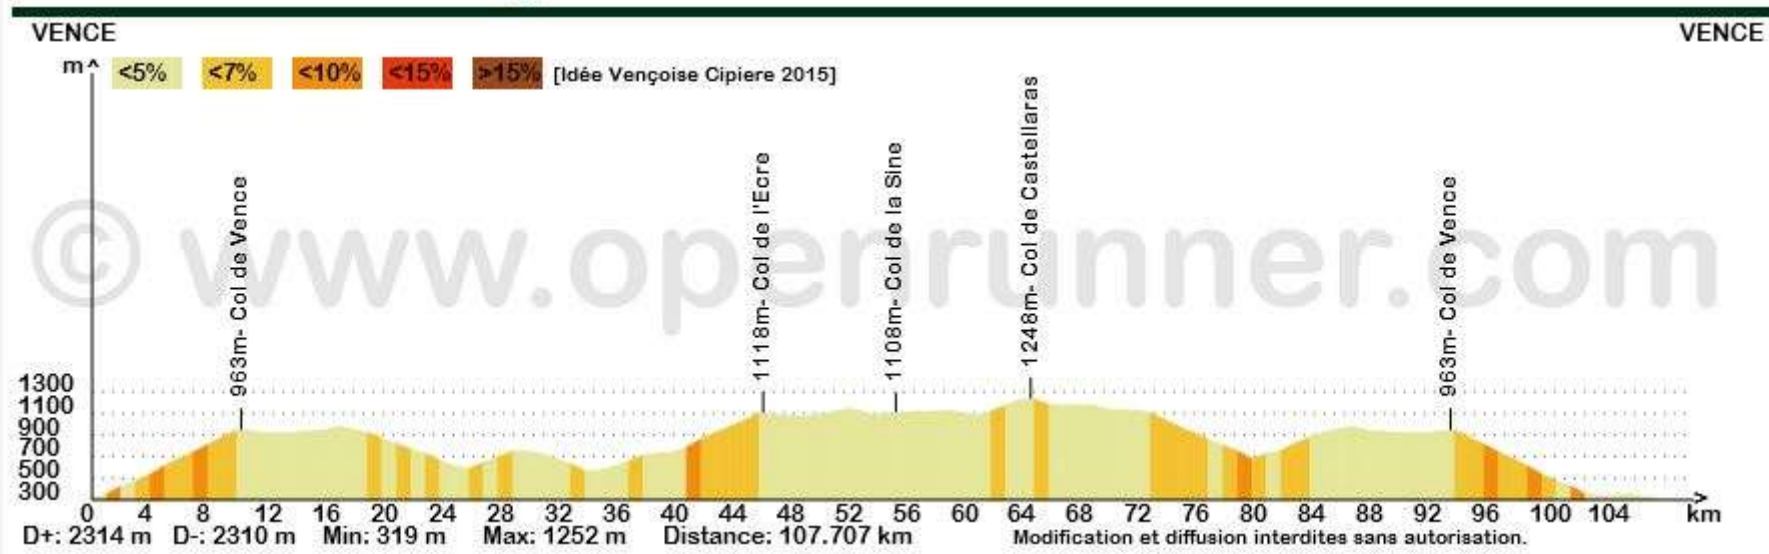

Dénivelé Vençoise 105 km 2015 (2300 m+)

Dénivelé Vençoise 150 km 2015 (2800 m+)